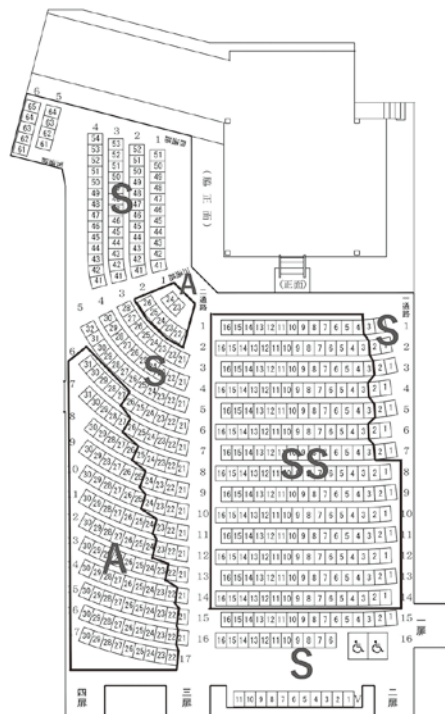

狂言 成上り

太郎冠者	大藏彌右衛門
主	大藏 章照
すっぱ	吉田 信海

午後2時15分頃(休憩20分)

仕舞

祖先祭二付キ

芦 刈	観世三郎太	地謡	関根 知孝
自然居士	山階彌右衛門		津田 和忠
芭 蕉	観世 清和		清水 義也
猩 々	寺井 栄		坂口 貴信

能 玄象 替之型 宛

前シテ/尉	梅若 紀彰	後見	観世 清和
後シテ/村上天皇	梅若長左衛門		武田 尚浩
ツレ/藤原師長	角当 直隆		川口 晃平
前ツレ/姥	梅若 景英	地謡	岡 久広
後ツレ/龍神	宝生 常三		中島志津夫
ワキ/従者	大藏彌太郎		浅見 重好
間狂言/師長/下人			下平 克宏
笛	一噌 隆之		野村 昌司
小鼓	曾和 正博		武田 友志
大鼓	原岡 一之		坂井 音隆
太鼓	小寺真佐人		武田 祥照

附 祝 言

終演予定 午後4時30分

- ・諸般の事情により、演目・上演形式・出演者の変更の場合もございます。
- ・館内の空調はお席によっては冷暖房の温度高低に差がございます。予め御留意いただきますようお願い申し上げます。
- ・公演中の無断撮影、録音は著作権等の法律に抵触いたしますので、固くお断り申し上げます。
- ・演能中の見所への入退場につきましては、制限させていただきます場合がございます。何卒ご了承ください。

【あらすじ】

能 歌占(うたうら)

伊勢・二見浦の神職・渡会何某は、旅の途中に頓死するが、三日後に白髪となって生き返り、その後は和歌を記した短冊をつけて引かせて占う歌占をしていた。ある日、加賀国・白山の麓に住む男は、親と生き別れたという幸菊丸を連れ、歌占として評判となった渡会何某のもとを訪れる。歌占で幸菊丸の親の行方を占うと、親子はすでに逢っているという占いが出る。渡会何某は不思議に思い、子供の素性を尋ねると、自分の別れた子と判り、再会を喜ぶ。そして親子で帰国することになるが、男に別れの名残に地獄の有様を舞って欲しいと所望されると曲舞を見せ、親子は連れだって故郷へと帰って行く。

狂言 成上り(なりあがり)

清水寺に参籠し主人の太刀を預かって通夜をしていた太郎冠者だが、眠っている間にすっぱ(詐欺師)に主人の太刀を竹杖とすり替えられてしまった。困った太郎冠者は懸命に主人に様々な物が成り上がる話をするが...

能 玄象 替之型 宛

(げんじょう かえのかた くつろぎ)

琵琶の名手・藤原師長は渡唐の途中の須磨浦で、一夜の宿を借りた塩焼きの老夫婦が奏でる琵琶と琴を聴き、自分の未熟を恥じて唐へ渡ることを思いとどまる。実は老夫婦は琵琶の名器“玄象”のかつての持ち主、村上天皇と梨壺女御の化身であった。やがて神霊の姿で現れた天皇は龍神を召して、琵琶の名器・獅子丸を師長に授け、秘曲を伝授する。

●能面解説

中将(ちゆうじょう)

在原業平の風貌を表現したことから、中将(業平の役職)という名がついたと言われる。額の皺の彫りが深く、平家の公達武者の「清経」や「忠度」などに多く用いられる。井関作。江戸時代。

令和7年7月観世会定期能のお知らせ

7月6日(日) 午後1時始

巴 替装束	坂口 貴信
蟬丸 替之型	観世鏡之丞
	観世 淳夫
土蜘蛛 黒頭	野村 昌司

チケット発売 会場販売 5月4日(日)
電話・インターネット 5月6日(火)

能楽はユネスコ(国際連合教育科学文化機関)による第1回「人類の口承及び無形遺産の傑作の宣言」を受け、世界無形遺産に認定されております。

観世能楽堂

二十五世観世左近記念

東京都中央区銀座6-10-1 GINZA SIX 地下3F
Tel: 03-6274-6579

地下鉄銀座駅からGINZA SIX地下2階につながる地下通路がございます。

- ●銀座駅/東京メトロ銀座線・日比谷線・丸の内線
  A5出口より徒歩2分
- ●東銀座駅/東京メトロ日比谷線・都営浅草線
  A1出口より徒歩3分
- ●有楽町駅/JR山手線・京浜東北線/
  東京メトロ有楽町線 銀座出口より徒歩10分