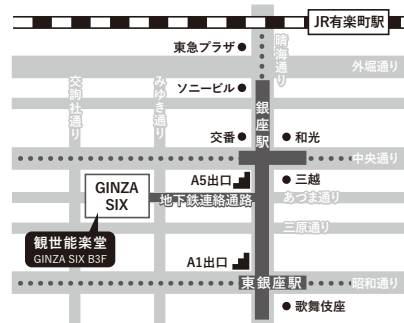

●能面解説

中将(ちゆうじょう)

在原業平の風貌を表現したことから、中将(業平の役職)という名がついたと言われる。額の皺の彫りが深く、平家の公達武者の「清経」や「忠度」などに多く用いられる。井関作。江戸時代。

令和7年7月観世会定期能のお知らせ

7月6日(日) 午後1時始

巴 替装束	坂口 貴信
蟬丸 替之型	観世鏡之丞
	観世 淳夫
土蜘蛛 黒頭	野村 昌司

チケット発売 会場販売 5月4日(日)
電話・インターネット 5月6日(火)

能楽はユネスコ(国際連合教育科学文化機関)による第1回「人類の口承及び無形遺産の傑作の宣言」を受け、世界無形遺産に認定されております。

観世能楽堂

二十五世観世左近記念

東京都中央区銀座6-10-1 GINZA SIX 地下3F
Tel: 03-6274-6579

地下鉄銀座駅からGINZA SIX地下2階につながる地下通路がございます。

- 銀座駅/東京メトロ銀座線・日比谷線・丸の内線
A5出口より徒歩2分
- 東銀座駅/東京メトロ日比谷線・都営浅草線
A1出口より徒歩3分
- 有楽町駅/JR山手線・京浜東北線/
東京メトロ有楽町線 銀座出口より徒歩10分

暮らしを彩る、レイノアの輝き。

1849年、フランスリモージュ地方で生まれたレイノア。エレガントな輝きとこだわりのデザインは、フランスを始め世界各国の著名なホテルやレストランのシェフ達から愛されています。

ERCUIS RAYNAUD
エルキュイ・レイノア 青山店 Tel.03-3797-0911
ハウス食品グループ本社株式会社は、レイノア社製品の総輸入販売代理店です。

House ハウス食品グループ