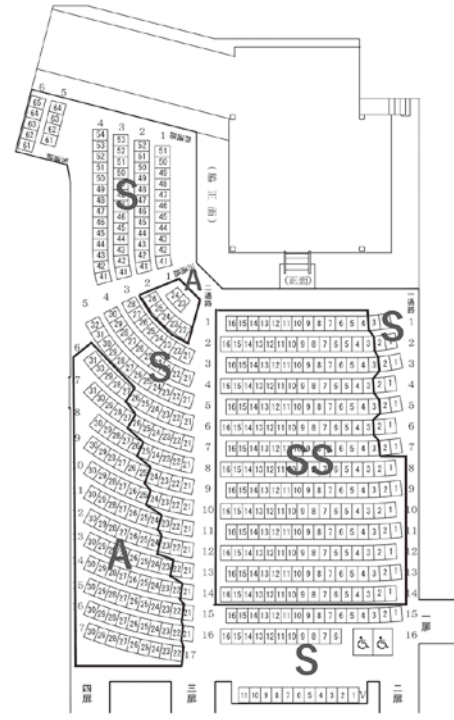

能	巻絹	出端之伝	神楽留
シテ/巫女	藤波 重孝	後見	観世 清和
ツレ/都ノ男	武田 祥照		上田 公威
ワキ/臣下	梅村 昌功	地謡	武田 宗和
間狂言/下人	大藏 彌太郎		岡 久広
笛	藤田 次郎		中島 志津夫
小鼓	鳥山 直也		高梨 良一
大鼓	大倉 慶乃助		泉 雅一郎
太鼓	梶谷 英樹		野村 昌司
			坂井 音雅
			井上 裕之真

狂言	御茶の水
住持	大藏 彌右衛門
新発意	大藏 康誠
伊茶	大藏 章照

午後2時30分頃(休憩20分)

仕舞	雨 月中入前	藤波 重彦	地謡	武田 尚浩
	俊成 忠度	キリ 坂口 貴信		角 幸二郎
	鐘之段	寺井 栄		清水 義也
	歌 占	キリ 観世三郎太		武田 宗典

能	船弁慶	前後之替	
前シテ/静	浅見 重好	後見	山階 彌右衛門
後シテ/知盛/忍霊	坂井 真悠子		坂井 音晴
子方/判官源義経	殿田 謙吉	地謡	関根 知孝
ワキ/武藏坊弁慶	大藏 基誠		津田 和忠
間狂言/船頭	一噌 隆之		浦田 保浩
笛	鶴澤 洋太郎		木原 康之
小鼓	守家 由訓		武田 友志
大鼓	林 雄一郎		木月 宣行
太鼓			坂井 音隆
			関根 祥丸

附 祝 言

終演予定 午後4時30分

- ・諸般の事情により、演目・上演形式・出演者の変更の場合もございます。
- ・館内の空調はお席によっては冷暖房の温度高低に差がございます。予め御留意いただきますようお願い申し上げます。
- ・公演中の無断撮影、録音は著作権等の法律に抵触いたしますので、固くお断り申し上げます。
- ・演能中の見所への入退場につきましては、制限させていただきます場合がございます。何卒ご了承ください。

【あらすじ】

能 巻絹 出端之伝 神楽留
(まぎぎぬ ではのてん かぐらどめ)

勅命により都から絹を届ける使いの男は、音無天神で神に手向け歌を詠んでいたために遅参し、勅使に縄をかけられてしまう。そこへ音無天神が乗り移った巫女が現れ、縄を解くように命じるが、勅使は信用しない。そこで巫女は、男に詠んだ歌の上の句を詠ませると、下の句を続けて詠んで疑いを晴らし、男の縄を解く。そして巫女は、和歌の徳と熊野三山の縁起を語り、神楽を舞ううちに神懸りとなるが、やがて神気が去り、本性に戻るのだった。

狂言 御茶の水 (おちやのみず)

寺の住持は茶会があるため、新発意に命じて野中の清水へ御茶の水を汲みにやろうとするが、新発意は言いつけに背いて行こうとしない。そこで住持は門前の伊茶に行かせることにする・・・。

能 船弁慶 前後之替
(ふなべんけい ぜんごのかえ)

兄・頼朝と不和になり西国へ向かう義経は、途中の摂津・大物の浦で都へ帰す静御前との別れの酒宴を行う。宴では静御前は義経の再起を祈って舞を舞う。静御前を残し一行が海上に出ると荒波となり、平家一門の亡霊が波に浮かんで現れる。そこへ平知盛の霊が長刀を振り払い義経に襲い掛かるが、弁慶が密教の五大明王の力を借りて祈り返し、怨霊は波間に消え去って行くのだった。

●能面解説
増髪(ますかみ)

眉間に彫られた皺と乱れた毛描きの効果によって、狂気や神懸りの様が見事に表現されている。わずかに開いた口元は、上歯列がお歯黒になっている。「玉鬘」後シテや「巻絹」の巫女の他、「浮舟」の後シテなどでも用いる。友関作。江戸時代。

令和7年1月観世会定期能のお知らせ

1月5日(日) 午後1時始

翁 十二月往来	観世 清和
	観世 三郎太
草子 洗小町 替装束	武田 尚浩
祝言 岩船	杉浦 悠一郎

チケット発売 会場販売 11月3日(日)
電話・インターネット 11月5日(火)

能楽はユネスコ(国際連合教育科学文化機関)による第1回「人類の口承及び無形遺産の傑作の宣言」を受け、世界無形遺産に認定されております。

二十五世観世左近記念 観世能楽堂

東京都中央区銀座6-10-1 GINZA SIX 地下3F
Tel: 03-6274-6579

地下鉄銀座駅からGINZA SIX地下2階につながる地下通路がございます。

- ●銀座駅/東京メトロ銀座線・日比谷線・丸の内線 A5出口より徒歩2分
- ●東銀座駅/東京メトロ日比谷線・都営浅草線 A1出口より徒歩3分
- ●有楽町駅/JR山手線・京浜東北線/東京メトロ有楽町線 銀座出口より徒歩10分