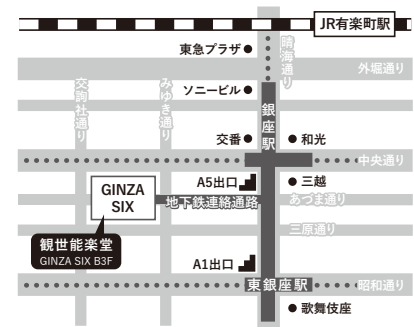

チケット発売 会場販売 11月3日(日)
電話・インターネット 11月5日(火)

能楽はユネスコ(国際連合教育科学文化機関)による第1回「人類の口承及び無形遺産の傑作の宣言」を受け、世界無形遺産に認定されております。

二十五世観世左近記念 観世能楽堂

東京都中央区銀座6-10-1 GINZA SIX 地下3F
Tel: 03-6274-6579

地下鉄銀座駅からGINZA SIX地下2階につながる地下通路がございます。

- 銀座駅/東京メトロ銀座線・日比谷線・丸の内線 A5出口より徒歩2分
- 東銀座駅/東京メトロ日比谷線・都営浅草線 A1出口より徒歩3分
- 有楽町駅/JR山手線・京浜東北線/東京メトロ有楽町線 銀座出口より徒歩10分

暮らしを彩る、レイノーの輝き。
1849年、フランスリモージュ地方で生まれたレイノー。エレガントな輝きとこだわりのデザインは、フランスを始め世界各国の著名なホテルやレストランのシェフ達から愛されています。