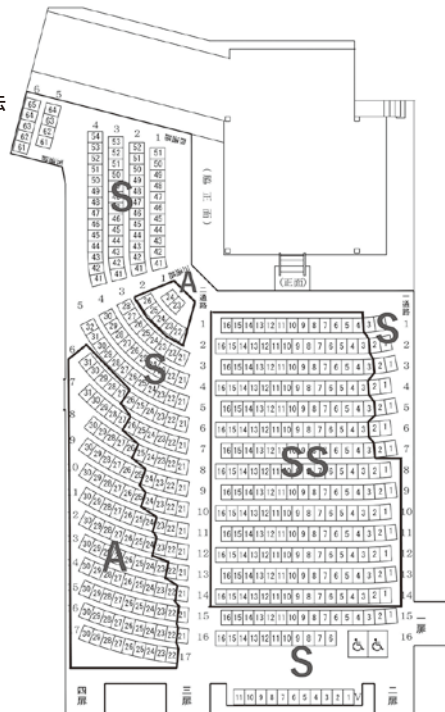

狂言 鶯(うぐいす)

小鳥好きの男が大切にしている鶯を鳥籠に入れ、野原でさえずらせて楽しんでいると、そこへ鶯好きの主に献上する鶯を探している家来がやってくる。籠に入っている鶯を見つけた家来は…。

能 弱法師(よろぼし)

高安通俊は譚言により我が子の俊徳丸を追い出してしまうが、それを後悔し天王寺で七日間の施しを行う。彼岸の中日に施行に現れた盲目の乞食・弱法師は、梅の花の香を愛で、当寺の縁起を語る。そして心眼で西方浄土を念ずる日想観を拝み、難波の浦の景色を眺める。通俊はその弱法師が生き別れたわが子・俊徳丸と気づき、父であると名のり二人で故郷へ帰ってゆく。

●能面解説

小面(こおもて)

数ある小面のなかでも出色の一品として知られる本作は、柔らかに湛えられた笑みと、毛描きの美しさが特長である。小面の「小」は年齢の若さを表し、女面のなかでも最も若い相貌。作者の大宮大和実盛は、名工河内の弟子にあたる。江戸時代。

令和7年3月観世会定期能のお知らせ

3月2日(日) 午後1時始

経正 替之型 津田 和忠

西行桜 観世 恭秀

チケット発売 会場販売 1月5日(日)