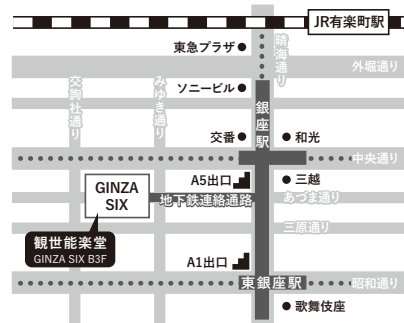

狂言 鶯(うぐいす)

小鳥好きの男が大切にしている鶯を鳥籠に入れ、野原でさえずらせて楽しんでいると、そこへ鶯好きの主に献上する鶯を探している家来がやってくる。籠に入っている鶯を見つけた家来は…。

能 弱法師(よろぼし)

高安通俊は譚言により我が子の俊徳丸を追い出してしまうが、それを後悔し天王寺で七日間の施しを行う。彼岸の中日に施行に現れた盲目の乞食・弱法師は、梅の花の香を愛で、当寺の縁起を語る。そして心眼で西方浄土を念ずる日想観を拝み、難波の浦の景色を眺める。通俊はその弱法師が生き別れたわが子・俊徳丸と気づき、父であると名のり二人で故郷へ帰ってゆく。

●能面解説

小面(こおもて)

数ある小面のなかでも出色の一品として知られる本作は、柔らかに湛えられた笑みと、毛描きの美しさが特長である。小面の「小」は年齢の若さを表し、女面のなかでも最も若い相貌。作者の大宮大和実盛は、名工河内の弟子にあたる。江戸時代。

令和7年3月観世会定期能のお知らせ

3月2日(日) 午後1時始

経正 替之型 津田 和忠

西行桜 観世 恭秀

チケット発売 会場販売 1月5日(日)

電話・インターネット 1月7日(火)

能楽はユネスコ(国際連合教育科学文化機関)による第1回「人類の口承及び無形遺産の傑作の宣言」を受け、世界無形遺産に認定されております。

二十五世観世左近記念

観世能楽堂

東京都中央区銀座6-10-1 GINZA SIX 地下3F
Tel: 03-6274-6579

地下鉄銀座駅からGINZA SIX地下2階につながる地下通路がございます。

- 銀座駅/東京メトロ銀座線・日比谷線・丸の内線
A5出口より徒歩2分
- 東銀座駅/東京メトロ日比谷線・都営浅草線
A1出口より徒歩3分
- 有楽町駅/JR山手線・京浜東北線/
東京メトロ有楽町線 銀座出口より徒歩10分

暮らしを彩る、レイノアの輝き。

1849年、フランスリモージュ地方で生まれたレイノア。エレガントな輝きとこだわりのデザインは、フランスを始め世界各国の著名なホテルやレストランのシェフ達から愛されています。

ERCUIS RAYNAUD
エルキュイ・レイノア 青山店 Tel.03-3797-0911
ハウス食品グループ本社株式会社は、レイノア社製品の総輸入販売代理店です。

House ハウス食品グループ