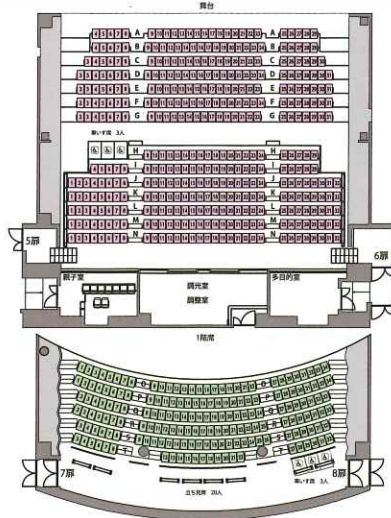

◎チケットぴあ

https://t.pia.jp/ Pコード: 520-917

◎観世能楽堂

☎03-6274-6579 (10時~17時 ※月曜休)

https://kanze.net

(ネットで予約/コンビニ発券)

[お問合せ] 観世能楽堂 ☎03-6274-6579 (10時~17時 ※月曜休)

[会場] 新日本造機ホール (呉市民ホール)